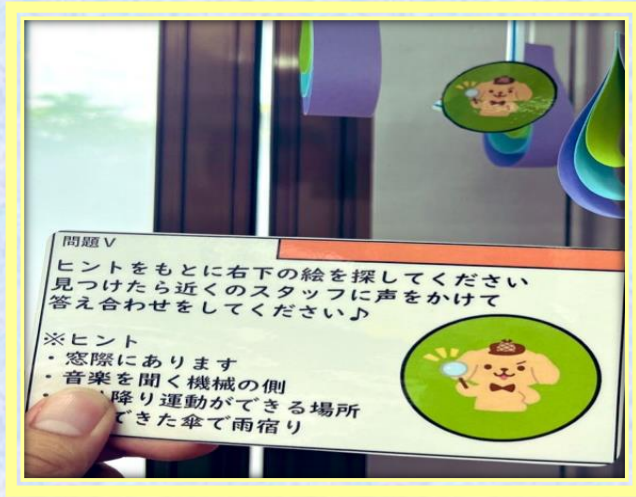

～なのはなメイト便り ②②～

利用者様・ご家族様

入梅の候、雨風強く湿気で暑さをより一層感じやすい季節となりました。

皆様には日頃「なのはなメイト君津」をご利用いただき、ありがとうございます。

5月に予告しておりましたイベントを開催いたしました。

今回は、メイトで用意いたしました問題と、重さ当て・目隠しくじ引きゲームに挑戦していただきました!メイト内の名称を当てていただいたり、展示物の数を数えていただいたりと普段見慣れているメイトを改めて注視していただきました♪ゲームも20g、10g位の微妙な差しかない重さ比べ、目隠しして指先の間隔だけで同じオブジェクトを探し当てる難しいゲームに皆様参加していただきありがとうございます!沢山の声援と笑い声で溢れた一週間となりました♪皆様、本当にお疲れ様でした!

これから更に暑くなっていきますので、熱中症等に気をつけて、毎日元気に過ごしましょう!

なのはなメイト君津 施設長:箱田一樹

写っている利用者様には掲載の許可を頂いております。

なのはなメイト

謎解きゲームでの一コマ♪

色々な種類のクイズに正解したら
いよいよゲームに挑戦です！！
クリアできるかな??

ファイト!